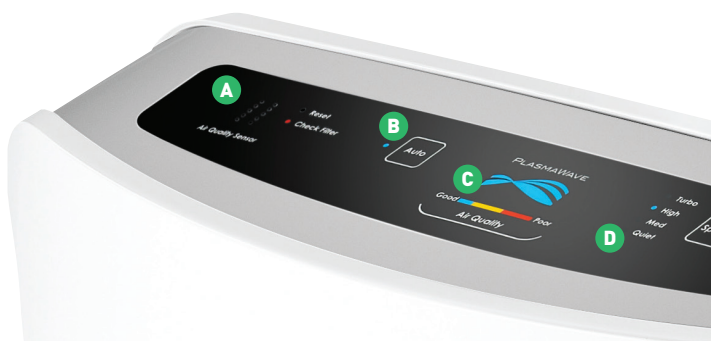

- A** **Inteligentny czujnik jakości powietrza** wykrywa zapachy i cząstki powietrza, determinuje jakość powietrza
- B** **Tryb automatyczny** monitoruje jakość powietrza i reguluje wydajność
- C** **Aktywny podświetlany panel** pokazuje jakość powietrza w pomieszczeniu
- D** **Regulowane oczyszczanie** z funkcją turbo
- E** **Inteligentny czujnik oświetlenia** pozwala na cichą pracę w nocy w trybie automatycznym
- F** **Optymalizacja aerodynamiki** zapewnia ultracichą pracę i optymalną cyrkulację powietrza

### Poręczny pilot zdalnego sterowania

Prosta obsługa staje się jeszcze bardziej wygodna. Zasięg do 6 m

### Łatwa wymiana filtra

Wyświetlacz wymiany filtra gwarantuje stałą jakość powietrza. Praktyczna kaseta filtracyjna może być szybko i łatwo wymieniona